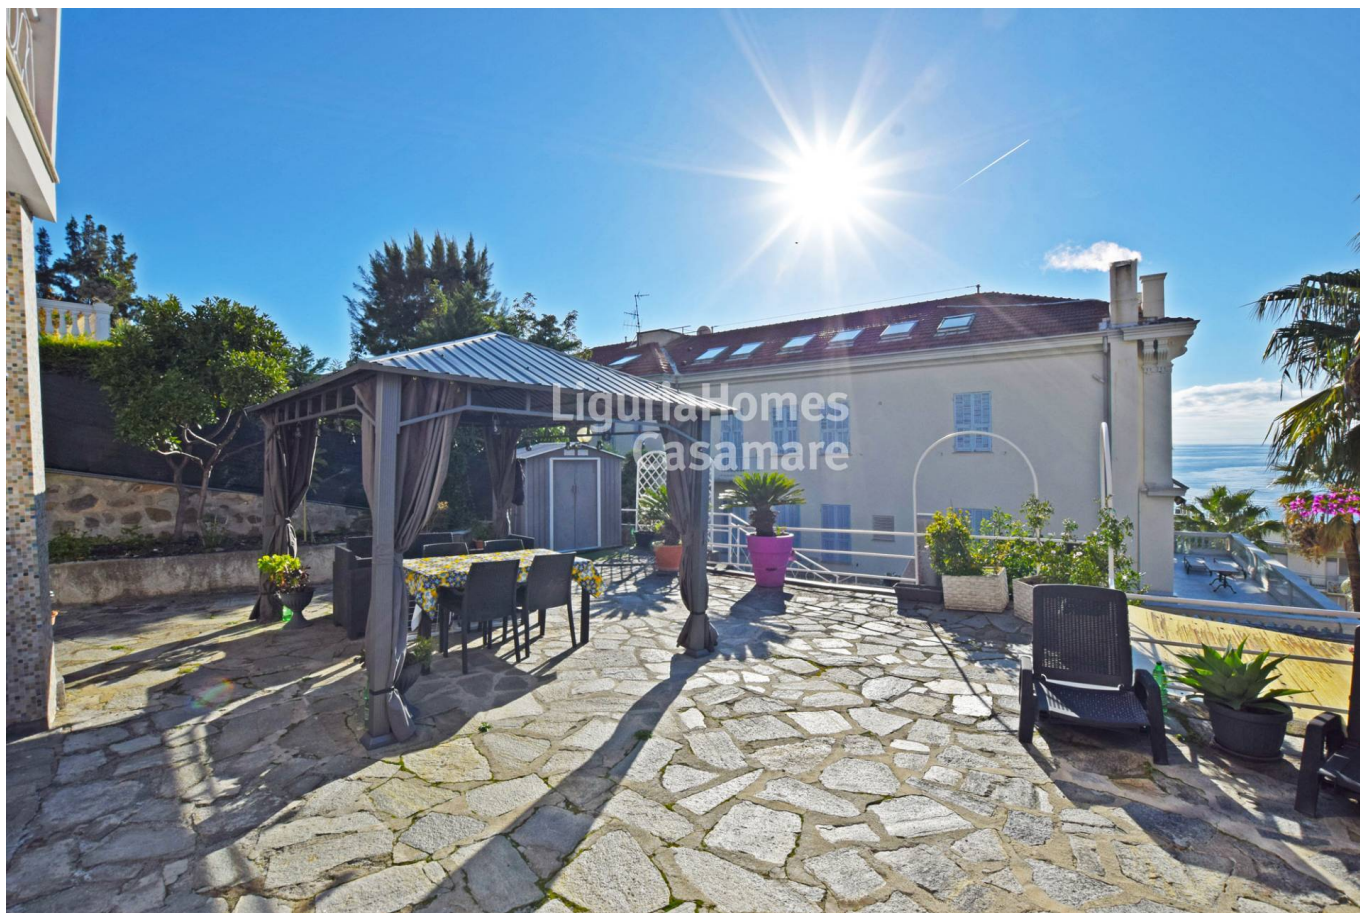

### Réf. 1T88

**81 m2 | Salle(s) de bain: 2 | Chambre(s): 2 | Nombre de pièces: 4**

Élégant appartement dans une villa dans le centre de Ospedaletti , avec grande terrasse et vue sur la mer.

Situé à proximité de tous les services et des plages, élégant appartement dans une villa avec grande terrasse vue mer, dans un cadre résidentiel exclusif composé de seulement trois appartements. Une solution de grand charme, idéale pour ceux qui souhaitent vivre dans le centre sans renoncer à la tranquillité et à l'intimité.

L'appartement à vendre, entièrement rénové et meublé avec goût, se distingue par ses pièces soignées et bien agencées. La propriété se compose d'un salon lumineux avec cuisine ouverte, d'une chambre double avec salle de bains attenante, d'une deuxième chambre et d'une salle de bains supplémentaire. La grande terrasse représente une véritable valeur ajoutée, offrant une vue agréable sur la mer et la ville, parfaite pour se détendre en plein air en toute saison. Place de parking.

Cette maison à vendre est située dans un quartier particulièrement discret, entouré d'élégants immeubles du début du XXe siècle, qui confèrent à la zone une atmosphère raffinée et intemporelle, tout en étant en plein centre-ville.