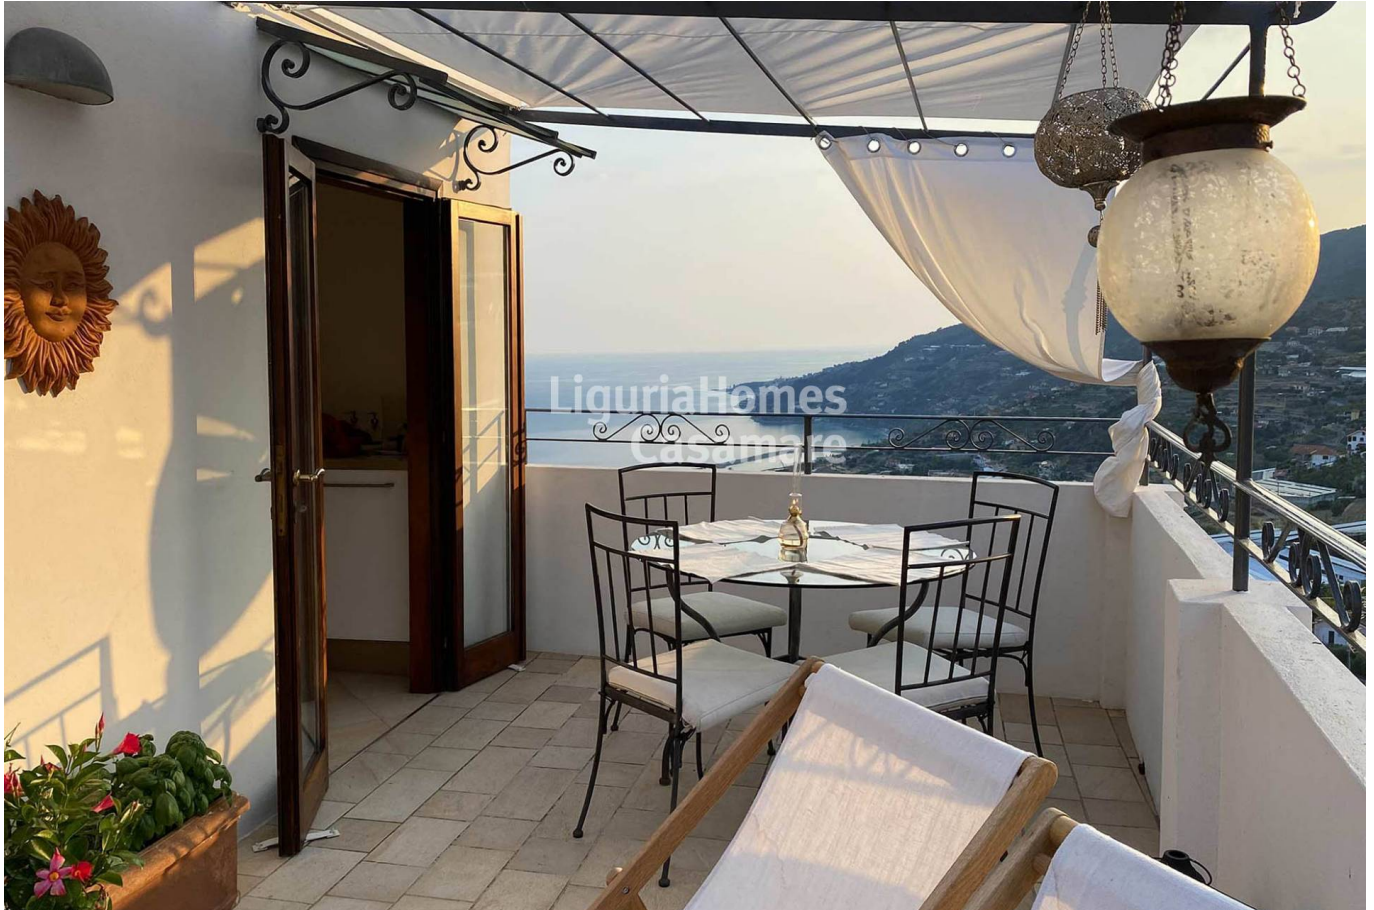

Maison de village à vendre à Sanremo

€ 295.000

Réf. 20252V04

112 m2 | Salle(s) de bain: 2 | Chambre(s): 3 | Nombre de pièces: 7

Caractéristique maison de village avec vue panoramique sur la mer et grande terrasse à vendre à Coldirodi, San Remo.

Nichée au cœur du centre historique pittoresque de Coldirodi, cette charmante maison de village à vendre à San Remo a été rénovée et offre une vue panoramique imprenable sur la baie d'Ospedaletti et les collines verdoyantes environnantes.

Répartie sur trois niveaux, la propriété allie à la perfection le caractère traditionnel de la Ligurie et le confort moderne. Le premier étage comprend une salle à manger accueillante avec kitchenette, une salle de bains et une pièce supplémentaire actuellement utilisée comme chambre, mais qui pourrait également servir de salon ou de salle de séjour. Le deuxième étage offre une chambre double lumineuse avec une vue magnifique sur les toits du village et la mer, une deuxième chambre simple et une autre salle de bains.

Le dernier étage abrite la cuisine principale, qui s'ouvre directement sur une grande terrasse panoramique, un espace extérieur exceptionnel idéal pour profiter toute l'année. Parfaite pour prendre les repas en plein air ou se détendre entre amis ou en famille, la terrasse est agrémentée d'un four à bois traditionnel en parfait état de fonctionnement, idéal pour préparer d'authentiques plats italiens, comme des pizzas.